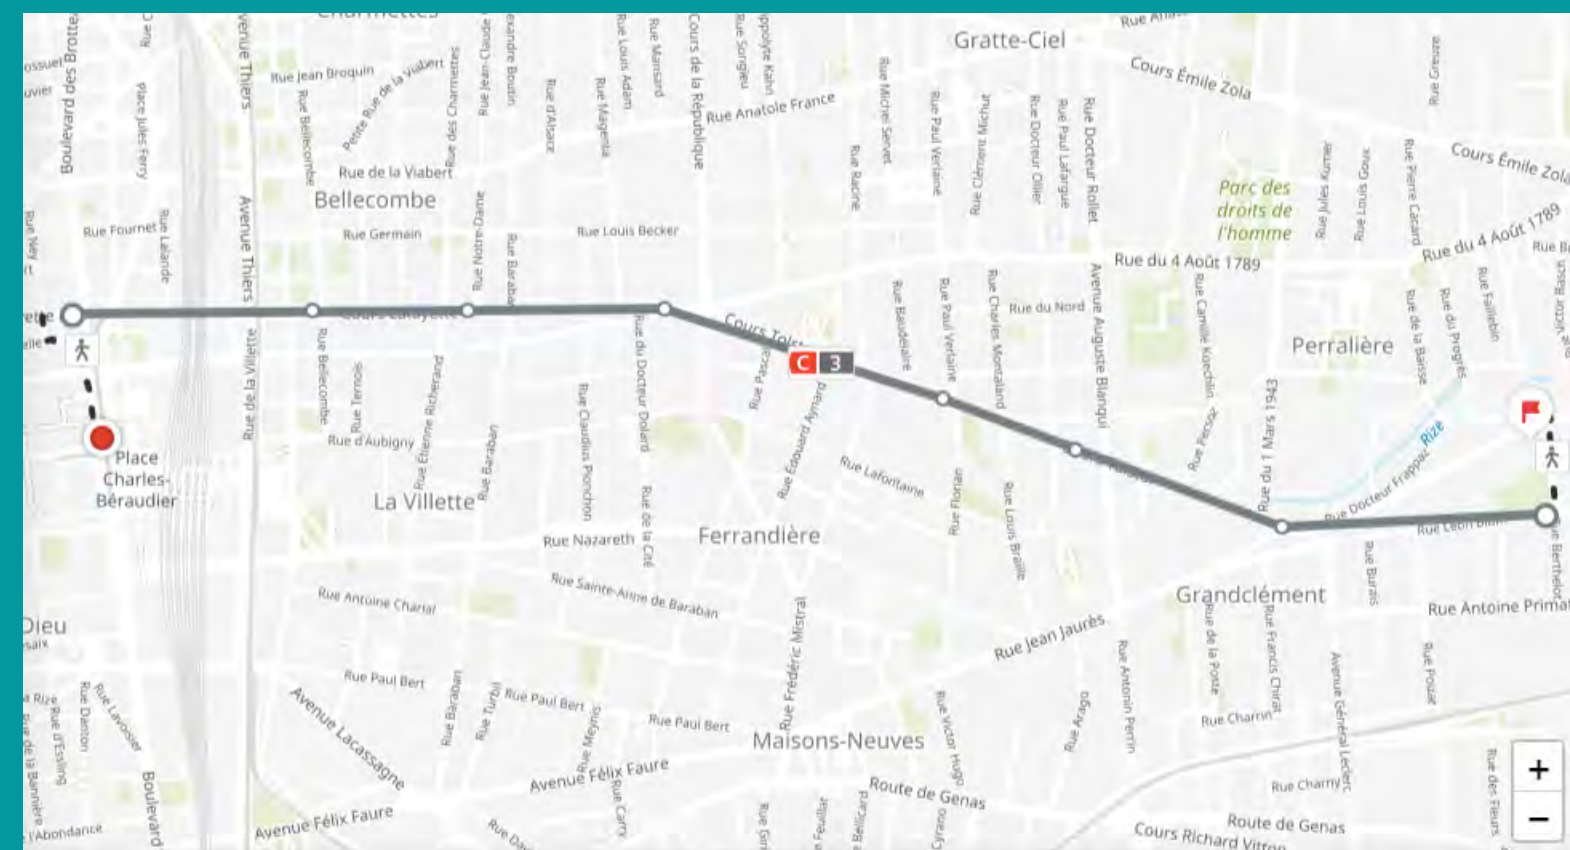

Trajet Bus Valence-St Péray - site web

Départ Valence : arrêt REPUBLIQUE (à 5mn à pied de la gare de VALENCE ville)

Prendre la ligne : 08 en direction de : ST PERAY - ST PERAY Ployes

Descendre à l'arrêt : BEYLESSE (ST PERAY)

85 Rue Dr Frappaz, 69100 Villeurbanne

Possibilité de garer son véhicule gratuitement dans les rues alentours.

Arrivé par la Gare SNCF

de Lyon Part Dieu (69003). Il faut compter 25mn environ pour rejoindre le lieu de formation à Villeurbanne depuis la gare Lyon Part Dieu (Bus ou tram 15mn, puis trajet à pied 10mn).

Trajet bus Lyon - Villeurbanne - [site web](#)

Départ LYON : arrêt Part-Dieu Jules Favre(à 5mn à pied de la gare de LYON Part-Dieu)

Prendre la ligne : C3 en direction de : **Vaulx - La Grappinière**

Descendre à l'arrêt : **BERNAIX** (Villeurbanne)

L'arrêt de bus se situe à 250m du lieu de formation (4mn à pied environ)

Sessions à Villeurbanne

Proche de LYON

Hébergement

Plusieurs solutions, il y a des Hôtels, sur Villeurbanne ou Lyon
Il y a aussi des services type Airbnb et AppartCity qui offrent d'autres possibilités d'hébergement.