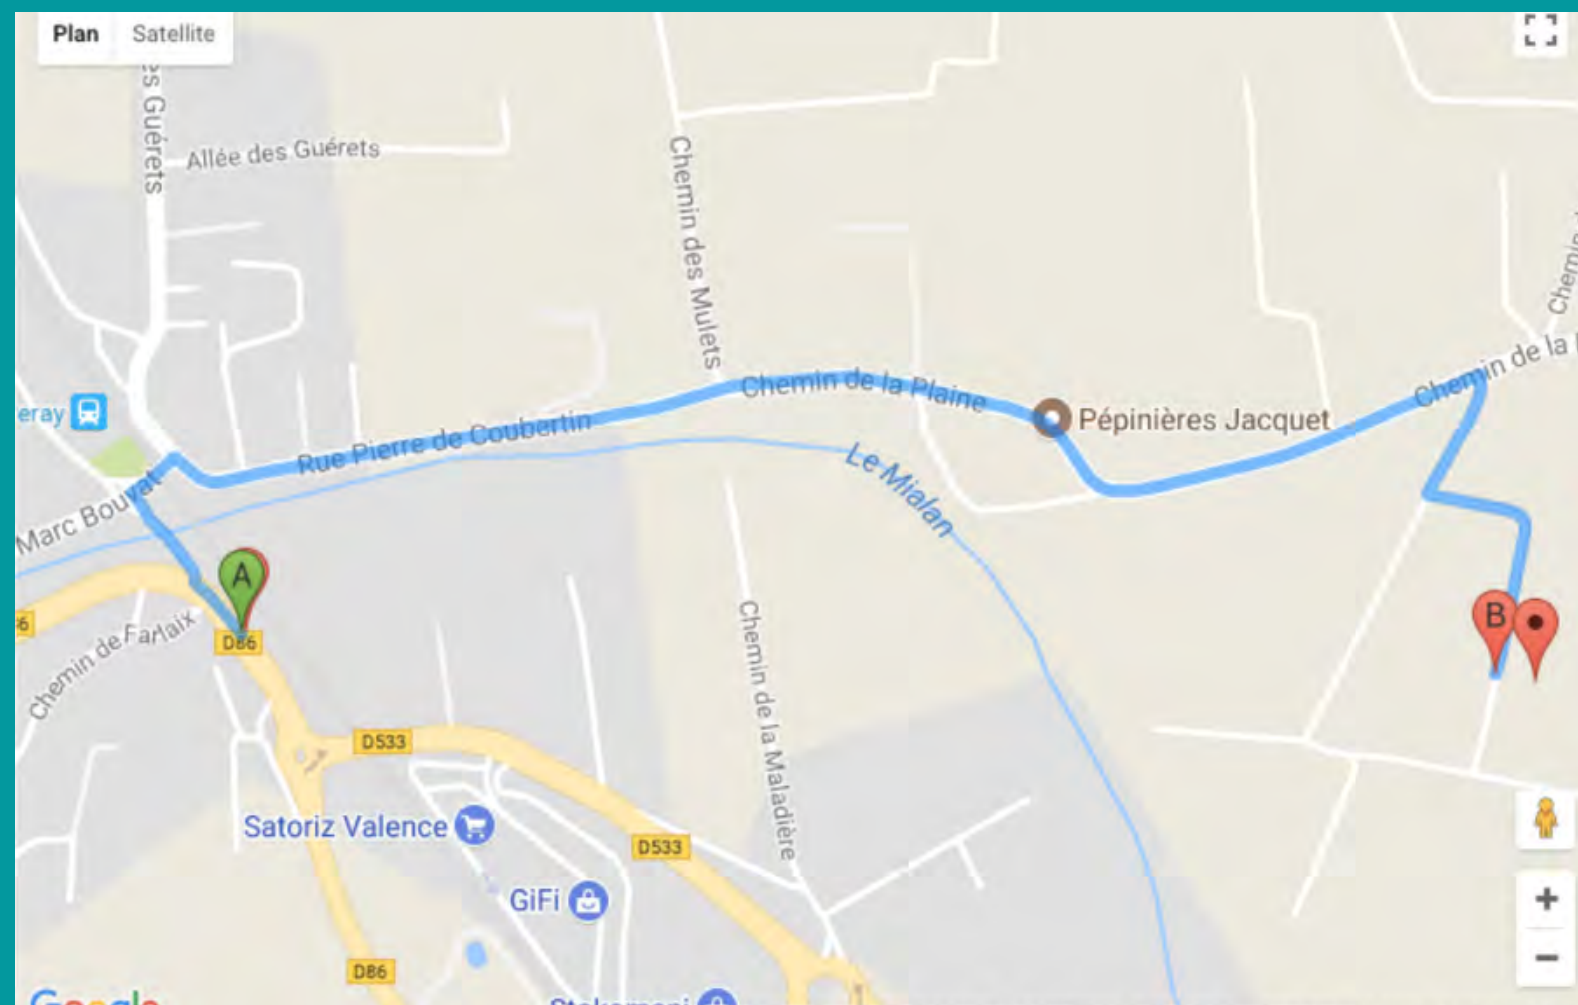

**NOS DIFFÉRENTS
CENTRES DE
FORMATION**

Sessions à Saint Péray

Proche de VALENCE

Trajet à pied à partir de l'arrêt de bus BEYLESSE (ST PERAY) : Point A
Jusqu'à « Chemin des terres longues » à Saint-Péray : Point B (1,5km)

Adresse du lieu de formation

cabinet de musicothérapie de M VIOSSAT Pascal situé « Chemin des terres longues » à Saint-Péray (07130) : Google map GPS

Possibilité de garer son véhicule sur place.

Coordonnées GPS du local de formation :

Latitude : 44.945800 Longitude : 4.865090

Arrivé par la Gare SNCF

de Valence ville (26000). Navettes entre gares de Valence TGV et Valence ville. Il faut Compter 30mn environ pour rejoindre de la gare de Valence ville le lieu de formation à ST Péray (Bus 15mn, puis trajet à pied 15mn).

Trajet Bus Valence-St Péray - site web

Départ Valence : arrêt REPUBLIQUE (à 5mn à pied de la gare de VALENCE ville)

Prendre la ligne : 08 en direction de : ST PERAY - ST PERAY Ployes

Descendre à l'arrêt : BEYLESSE (ST PERAY)