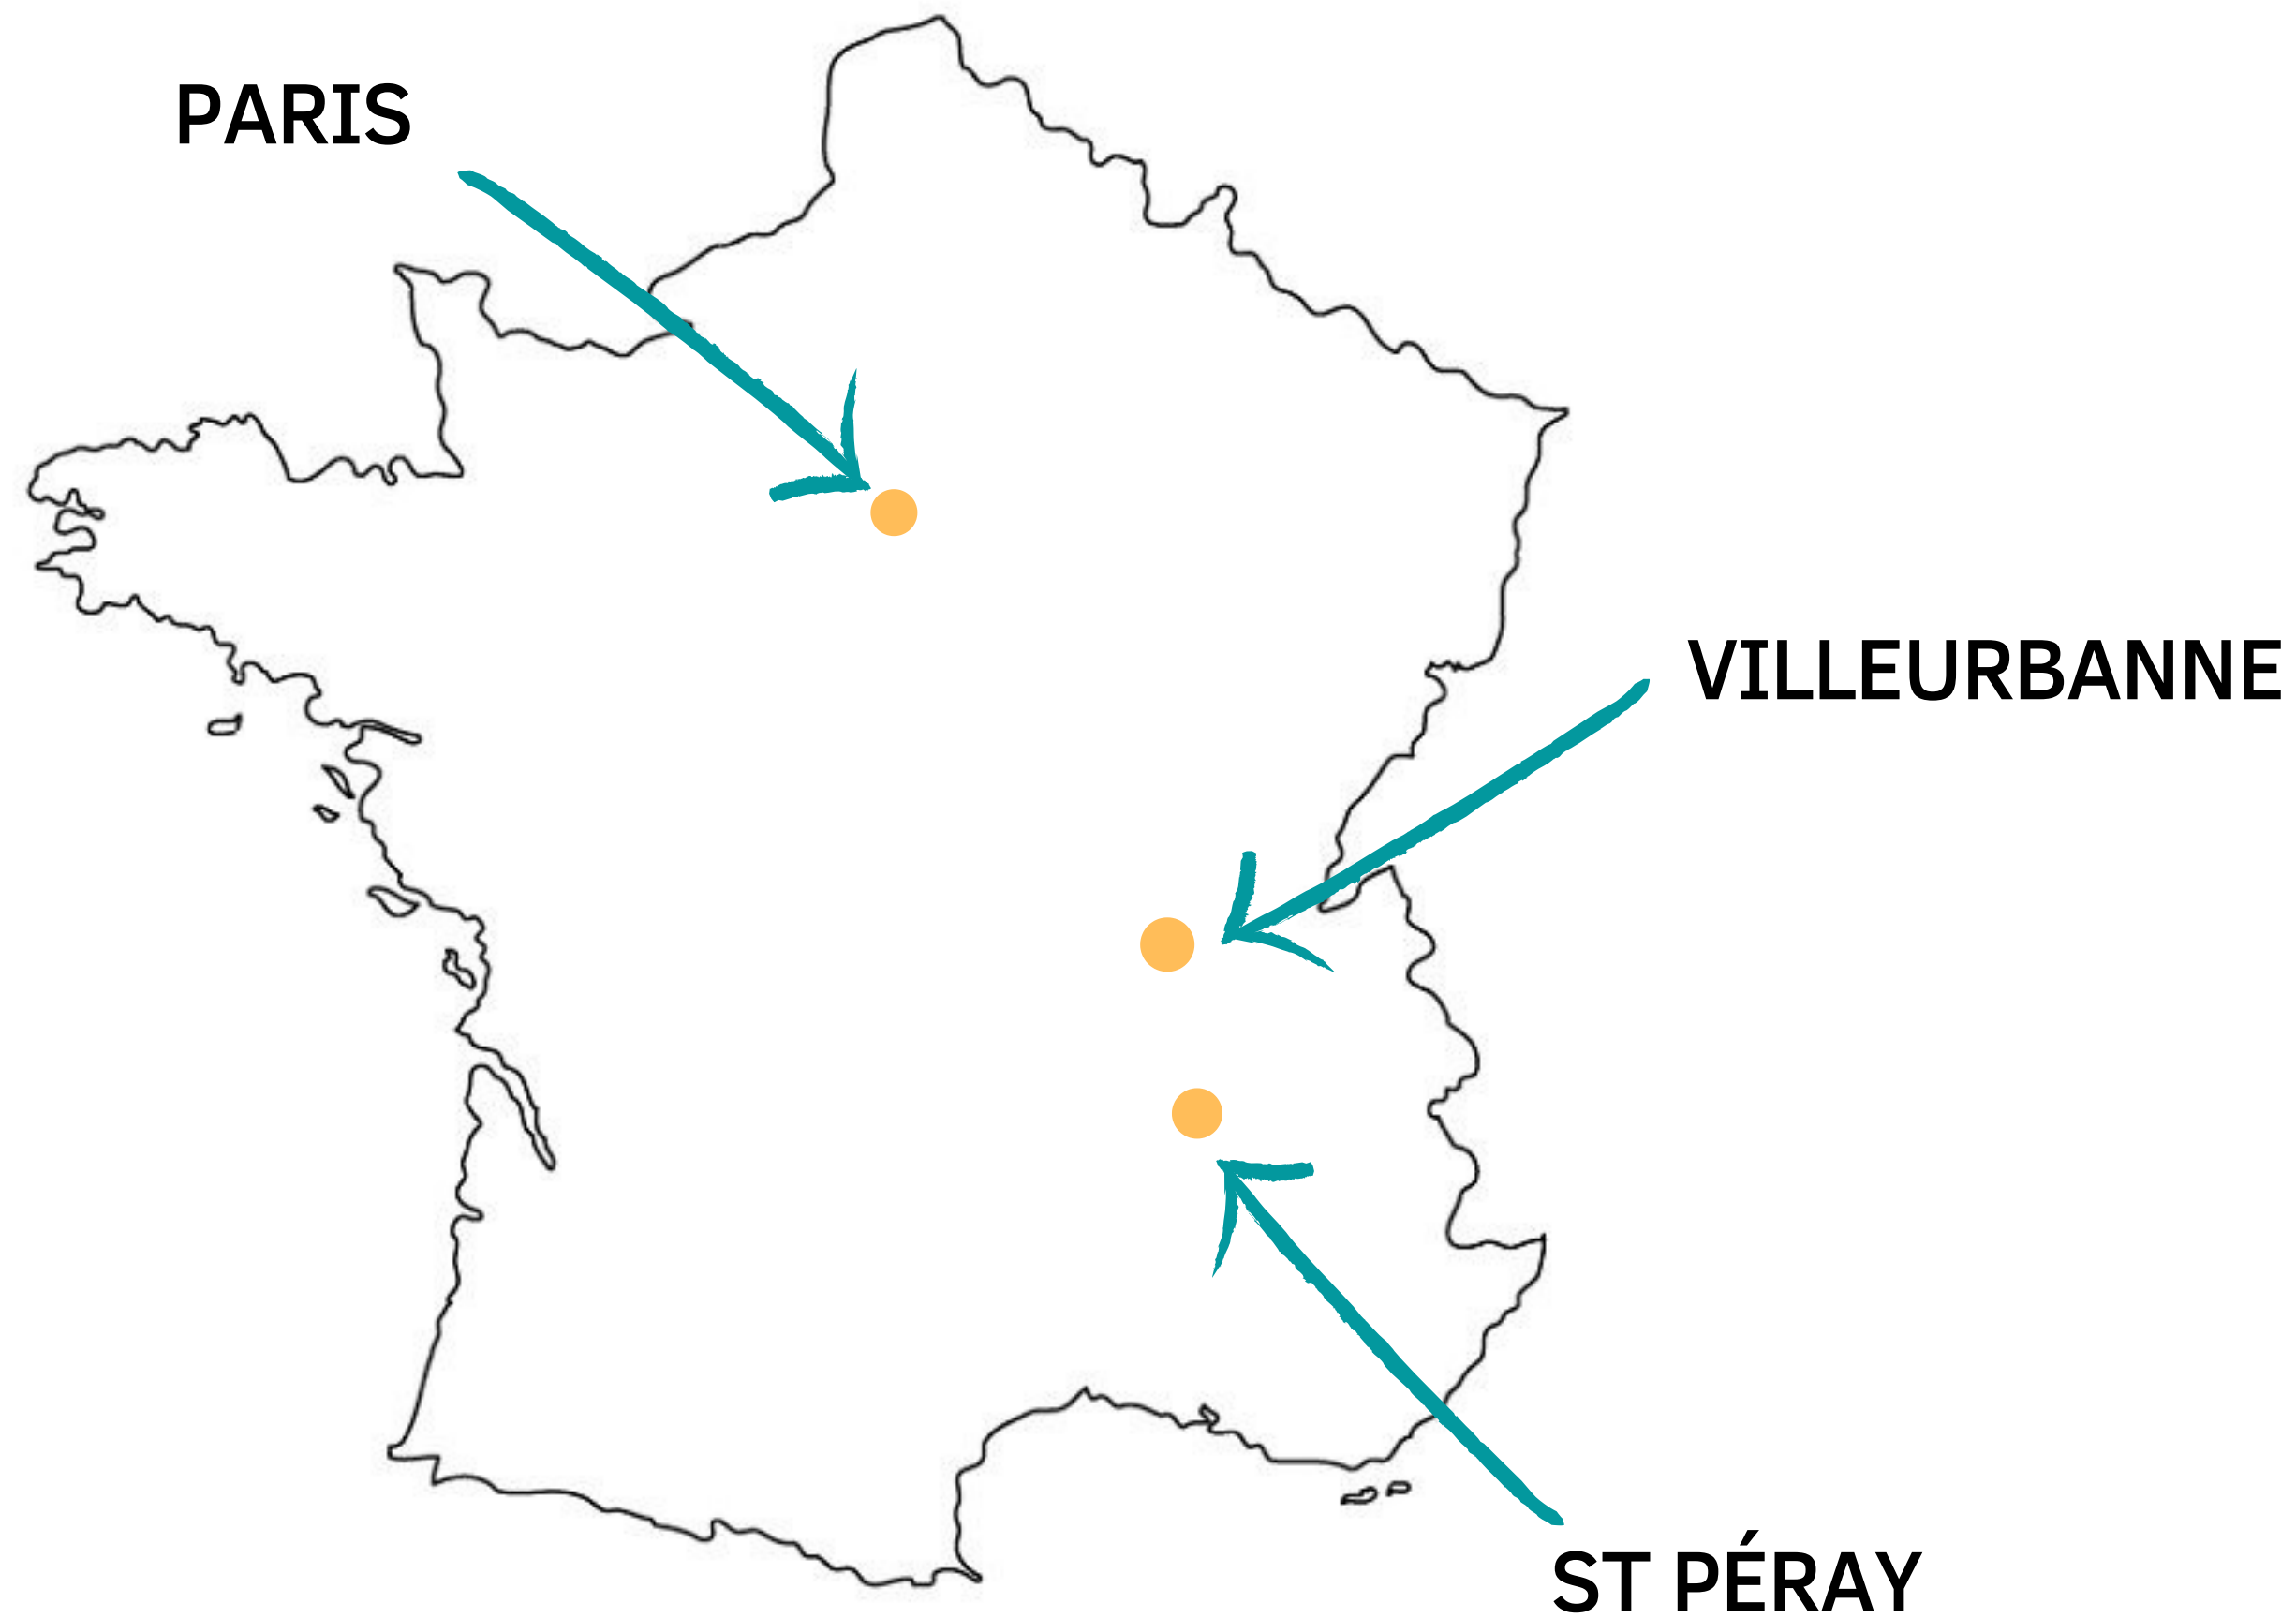

**NOS DIFFÉRENTS
CENTRES DE
FORMATION**

Sessions à Saint Péray

Proche de VALENCE

Trajet à pied à partir de l'arrêt de bus BEYLESSE (ST PERAY) : Point A
Jusqu'à « Chemin des terres longues » à Saint-Péray : Point B (1,5km)

Adresse du lieu de formation

cabinet de musicothérapie de M VIOSSAT Pascal situé « Chemin des terres longues » à Saint-Péray (07130) : Google map GPS

Possibilité de garer son véhicule sur place.

Coordonnées GPS du local de formation :

Latitude : 44.945800 Longitude : 4.865090

Arrivé par la Gare SNCF

de Valence ville (26000). Navettes entre gares de Valence TGV et Valence ville. Il faut Compter 30mn environ pour rejoindre de la gare de Valence ville le lieu de formation à ST Péray (Bus 15mn, puis trajet à pied 15mn).

Trajet Bus Valence-St Péray - site web

Départ Valence : arrêt REPUBLIQUE (à 5mn à pied de la gare de VALENCE ville)

Prendre la ligne : 08 en direction de : ST PERAY - ST PERAY Ployes

Descendre à l'arrêt : BEYLESSE (ST PERAY)